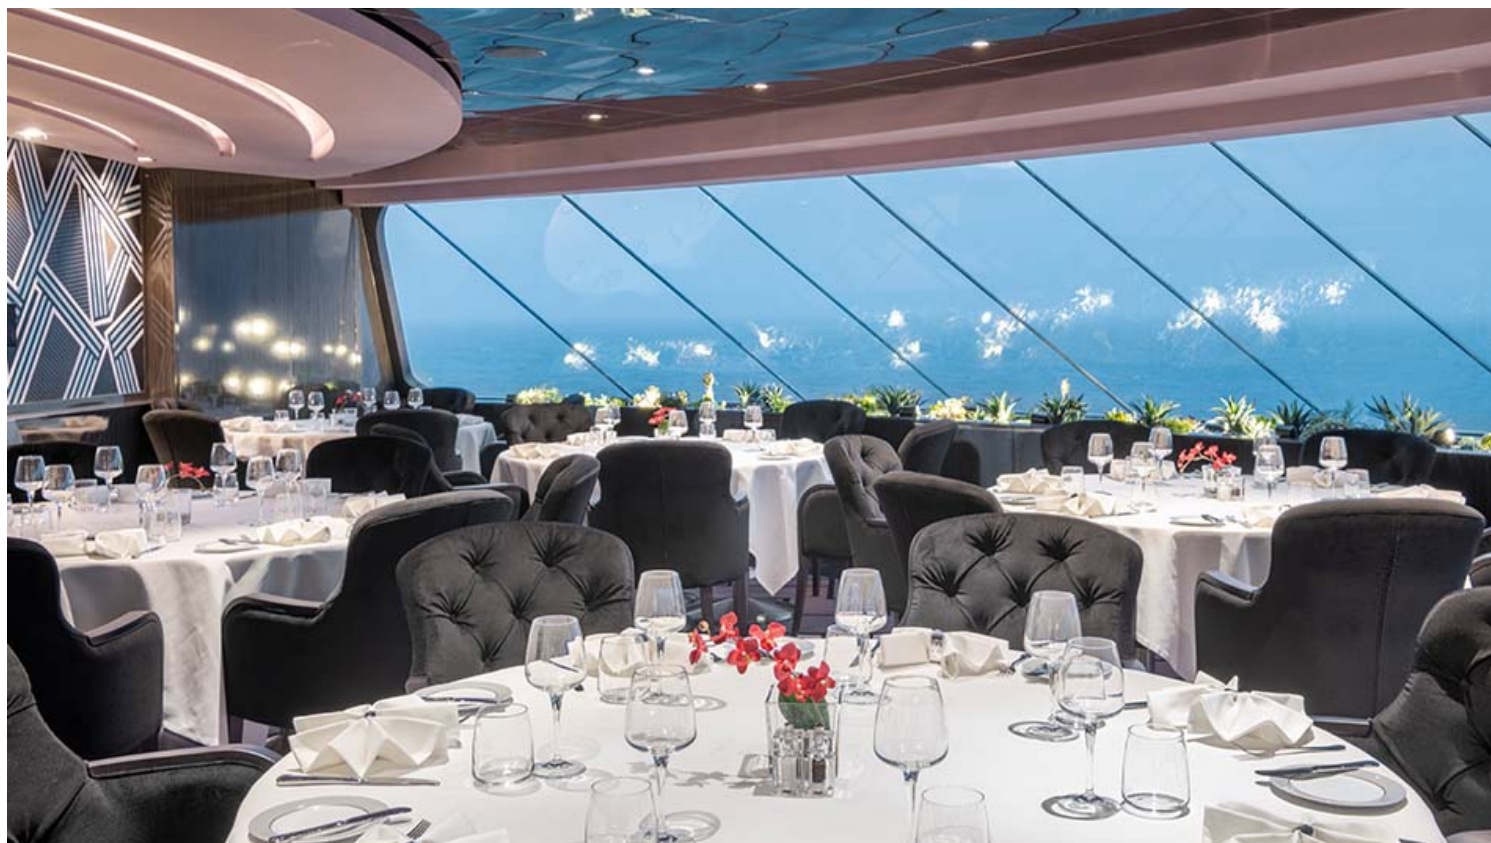

Categories: [אניות קרוזים](#), [ראשי](#)

Tag: [msc Bellissima](#), [MSC Cruises](#)

האונייה **MSC Bellissima** של חברת **MSC Cruises** חזרה לים התיכון לאחר היעדרות של שלוש שנים. השבוע היא החלה בסדרת הפלגות של 7 לילות מוולנסיה שבספרד לארבעה יעדים באיטליה וספרד עם עגינות ב**ברצלונה**, **גואה**, **נאפולי**, **ליבורנו** ושני ימי ים. המסלול תוכנן באופן שיאפשר שהות ארוכה יותר בנמלים עם אופציה לבקר במדריד ופירנצה. נמל טרגונה יחליף את ברצלונה בהפלגות נבחרות וסדרת ההפלגות תתקיים עד תחילת חודש נובמבר 2022.

האונייה **MSC Bellissima** הייתה אמורה להפליג בעבר במזרח הרחוק ובילתה את שלושת החודשים האחרונים בשייט במזרח התיכון עם עגינות בדובאי, אבו דאבי, דוחא וסיר באני יאס. ביולי הפליגה האונייה גם בים האדום והציעה הפלגות של 3 ו-4 לילות לסעודיה, ירדן ומצרים.

MSC Bellissima: מתחם האוכל הפרטי לנוסעי MSC Yacht Club. צילום MSC

משקלה 167,600 טון. לאונייה 19 סיפונים, בריכה חיצונית ופנימית, פארק מים עם 3 מגלשות ענק (Grand Canyon), גשר "ההימלאיה" שמקיף את האנייה, 12 מסעדות, 20 ברים, 7 מועדוני ילדים בהם פעילויות מיוחדות בשיתוף עם חברות הענק לגו וצ'יקו המתמחות במשחקים ובחדרים ייחודיים. **MSC Aurea Spa** - ספא המציע 79 סוגי טיפולים באזור הגוף והפנים.

טיילת (Promenade) בסגנון ועיצוב ים תיכוני עם תקרת גג בתאורת LED בגובה 80 מטרים וחנויות המציעות למכירה למעלה מ-200 מותגי הלבשה. מועדון יאכטות מפואר, מסך LED אדיר ממדים עליו מוקרנים 24 שעות ביממה תכניות בידור. האורחים נהנים מתיאטרון בסגנון ברודוויי מדי ערב.