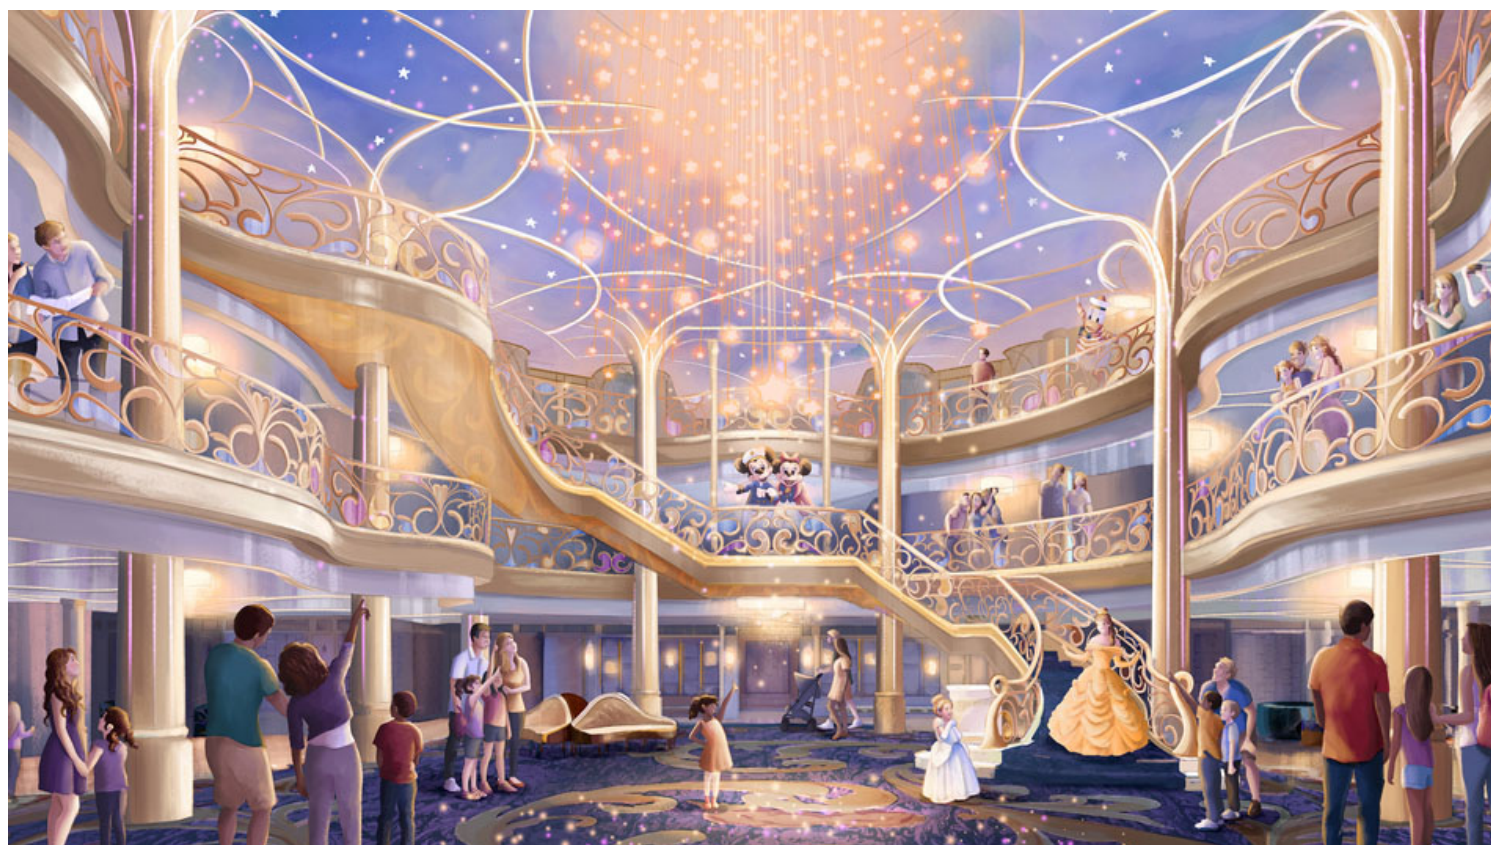

צפו: טעימה קטנה מהאונייה DISNEY WISH של דיסני קרוז ליין

Posted on 27 בדצמבר 2020 by עוזי בכר

הסרטון שנחשף לראשונה מציג פרטים חדשים מהגרנד הול, בהשראת טירה מהאגדות, ומדמות הפסל בבסיס גרם המדרגות הגדול

Categories: אניות קרוזים, ראשי

Tag: דיסני קרוז ליין, Disney Wish, Disney Cruise Line

חברת הקרוזים דיסני קרוז ליין (Disney Cruise Line) במסגרת "חגיגת חג המולד הקסומה של דיסני פארקים" חשפה סרטון קצר מהאונייה החדשה של דיסני קרוז ליין - **Disney Wish** שתושק בקיץ 2022.

הסרטון הקצר שטרם נראה עד כה מציג פרטים חדשים של האטריום המרכזי או הגרנד הול (Grand Hall) הנוצץ ומבט ראשון על דמות הפסל המדהים בבסיס גרם המדרגות הגדול. לא תצטרכו להמתין לחצות כדי לגלות מי זו...

https://www.youtube.com/watch?v=I6TLCymGTs4&feature=emb_title

בהשראת טירה קסומה מהאגדות, הגרנד הול מבטיח חופשה משפחתית מכושפת מהרגע שהמשפחות יכנסו לאונייה החדשה - Disney Wish. תפאורה אידיאלית לסינדרלה, סיפור נצחי לדוגמא המושלמת שקסם הופך משאלות לחלומות וחלומות למציאות.