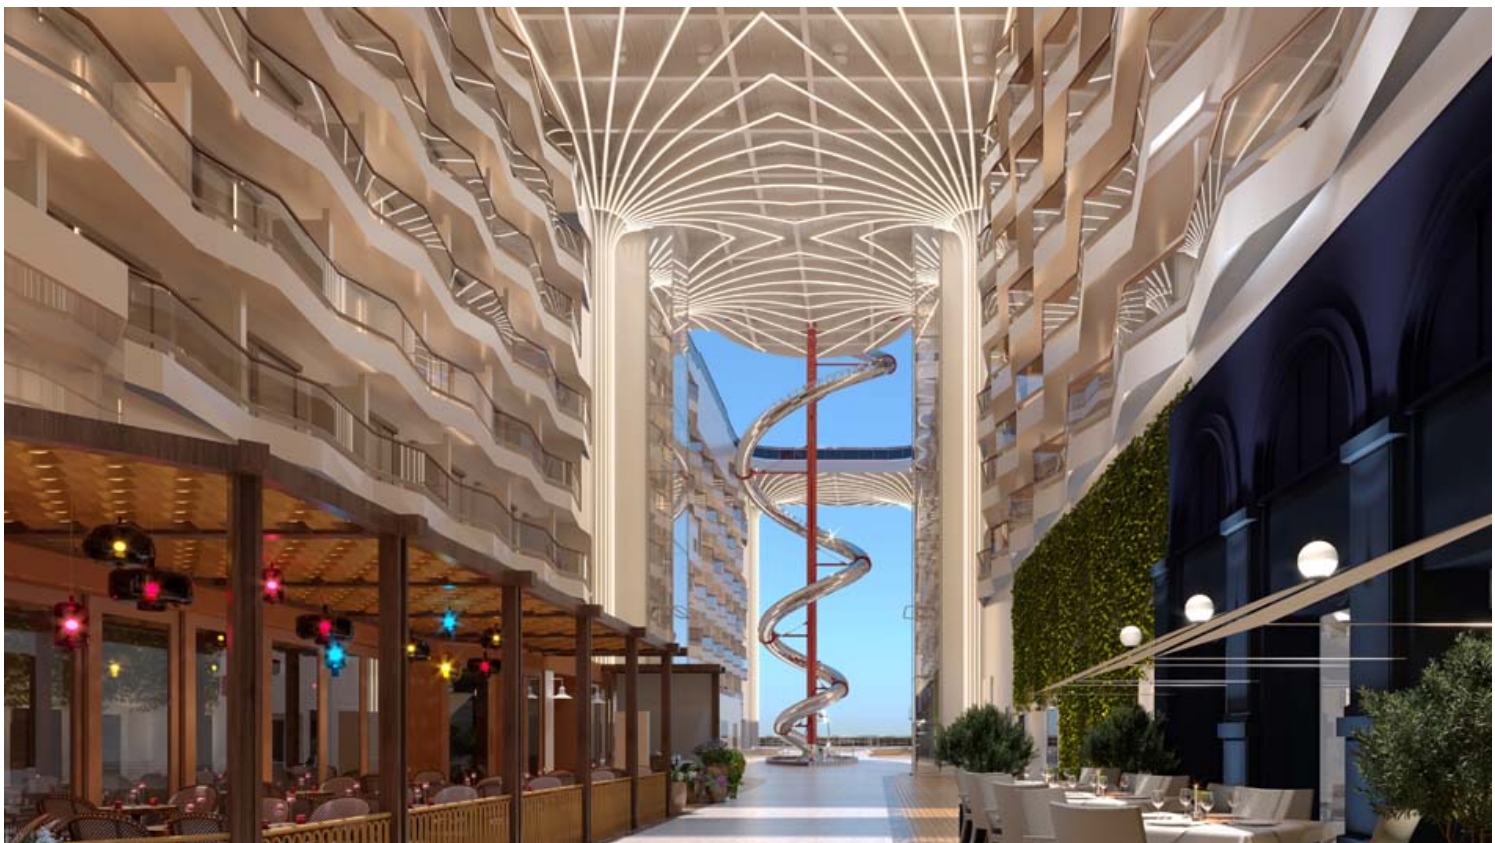

בכל ערב עם חווית DJ הולוגרפיות - דרך בלתי נשכחת באמת ליהנות משקיעה ביס.

MSC World Europa: מגלשה יבשה המשתרעת על פני 11 סיפונים - הארוכה ביותר ביס. MSC ברוכים המצטרפים לקבוצת הפייסבוק "קרוז חלום של הפלגה" הייחודית בעולם הקרוזים

.There are no comments yet