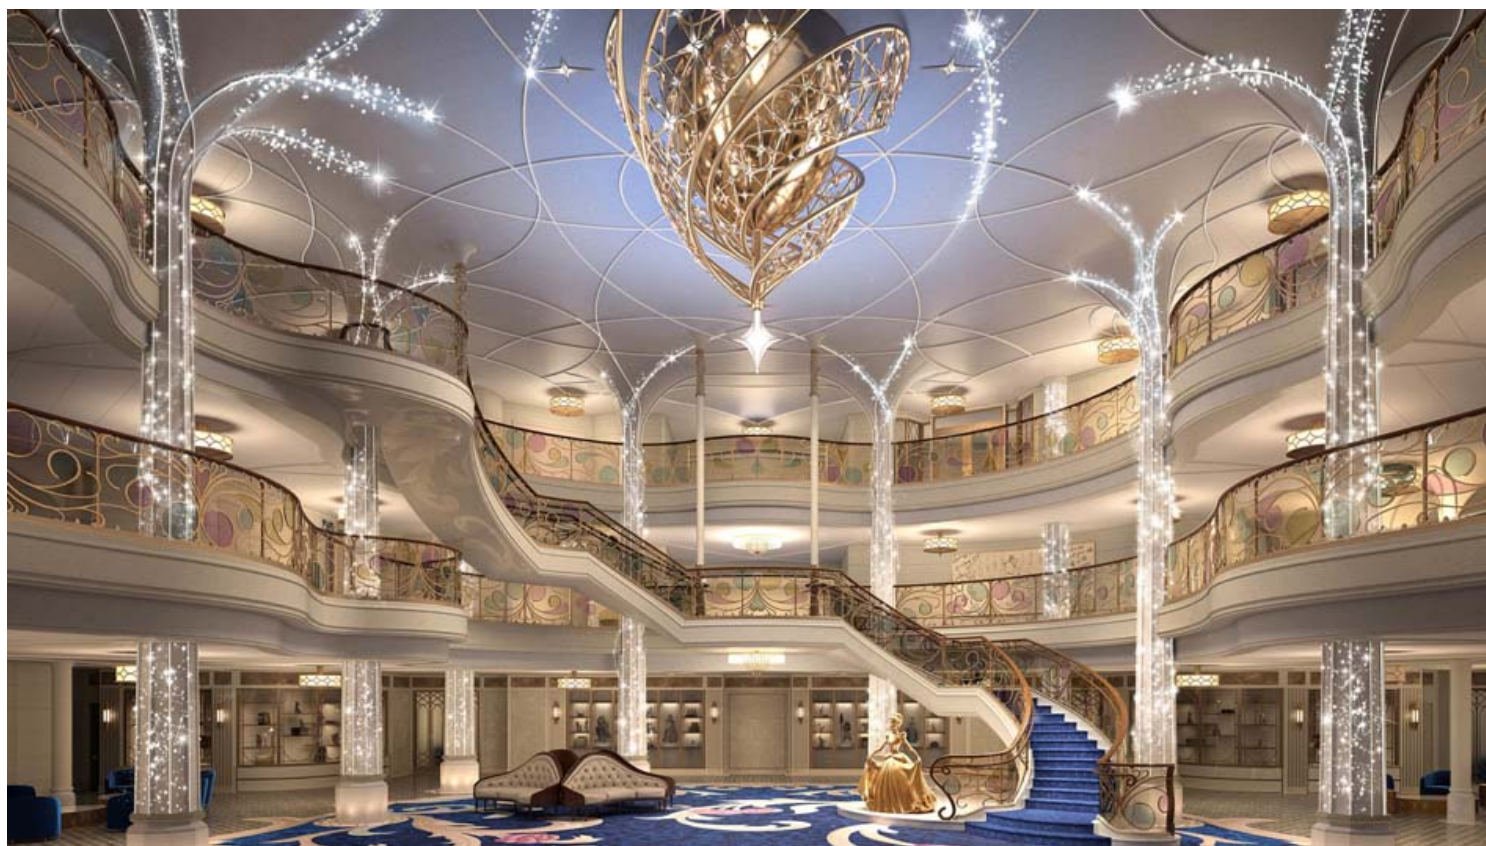

דיסני קרוז לייני מעניקה קונספט קסום ל- DISNEY WISH

Posted on 27 באפריל 2021 עוזי בכר

חברת דיסני קרוז לייני מציגה רעיון עיצובי קסום לאונייה החדשה, שאין דומה לו בים, דמיינו אונייה מכושפת

Categories: [אניות קרוזים](#), [ראשי](#)

Tag: [Disney Wish](#)

האונייה **דיסני ויש (Disney Wish)**, החמישית של **דיסני קרוז לייני (Disney Cruise Line)**, הנמצאת כעת בשלבי בנייה במספנת מאייר ורפט שבגרמניה, תציג קונספט עיצובי חדש שלא דומה לשום דבר בים. מוטיב הקסם - שנמצא בלב כל כך הרבה סיפורי דיסני אהובים - הוא היסוד האדריכלי והעיצובי של האונייה, שוזר דמיון, רגש והרפתקה למרקם האישיות הייחודית של האונייה.